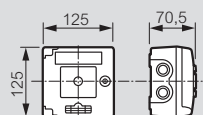

■ Coffrets bris de glace "Arrêt d'urgence"

Fonctionnement de la fonction double position (réf. 0 380 01/11/24/61)

1 seule action

ou

2 actions

■ Dimensions (en mm)

■ Coffrets bris de glace pour chaufferie

Dimensions (en mm)

Coffrets	A	B	C
0 380 82/83/88	142	90	115
0 380 85/90	172	126	115
0 380 81/87	232	180	115