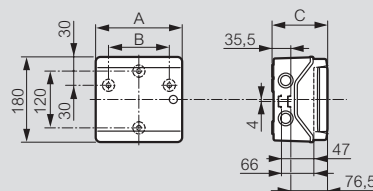

■ Coffrets bris de glace "Arrêt d'urgence"

Fonctionnement de la fonction double position (réf. 0 380 01/11/24/61)

1 seule action

ou

2 actions

■ Dimensions (en mm)

■ Coffrets bris de glace pour chaufferie

Dimensions (en mm)