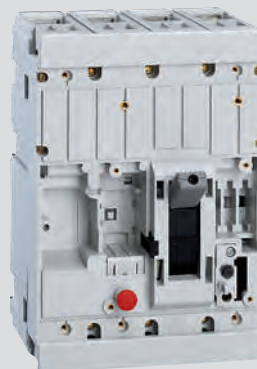

Coffrets de sécurité

réserve de clés et accessoires

0 380 54

0 380 55

COUPURE D'URGENCE

0 380 94

COUPURE CLIMATISATION

0 380 21

Réf. Coffrets réserve de clés

Polycarbonate - Classe II - IP 44 - IK 07

Equipés de :

- une porte vitrée sur charnières avec serrure à clé n° 850

- 1 contact 48 V~ - 100 mA, qui signale le bris de glace

3 arrivées de câble pour PE PG 7

Dim. : 125 x 125 x 45 mm

Marteau brise glace (réf. 0 380 91) à commander séparément

0 380 54 Rouge

0 380 55 Vert

0 380 56 Blanc

Accessoires

Marteau

0 380 91 Marteau avec chaînette et support mural

Vitres

0 380 60 Lot de 5 vitres de rechange pour coffrets

réf. 0 380 00/01/02/03/09/11/24/54/55/56/59

0 380 76 Lot de 5 vitres de rechange pour coffrets

réf. 0 380 81/87 (p. 1160) et 0 380 37 (p. 1157)

Cartes de signalisation 12 - 48 V

Pour coffrets réf. 0 380 00/09/24/59 en remplacement

de la carte de signalisation 230 V

Longueur de ligne maximum : 200 m

0 380 10 Carte équipée de 2 voyants (LED) blanc et rouge

0 380 89 Carte équipée de 2 voyants (LED) rouge et vert

Étiquettes autocollantes

Gravure blanche sur fond rouge pour coffrets

réf. 0 380 00/01/02/03/09/11/24/59/61

0 380 30 **COUPURE VENTILATION** Lot de 3 étiquettes

0 380 94 **COUPURE D'URGENCE** Pour coffrets bris de glace

0 380 20 **COUPURE GAZ** Lot de 3 étiquettes

0 380 21 **COUPURE CLIMATISATION** Lot de 3 étiquettes

Coffrets de sécurité

coupure d'urgence

Exemple de fonctionnement du coffret de coupure d'urgence à voyant

L'action sur le coup de poing du coffret **A** agit sur la bobine à manque de tension **B** qui elle-même ouvre le circuit disjoncteur **C**. Le voyant du coffret passe du rouge au vert (ou vert sur rouge selon le câblage) sous l'action du contact auxiliaire **D**.

■ Coffrets bris de glace "Arrêt d'urgence"

Fonctionnement de la fonction double position (réf. 0 380 01/11/24/61)