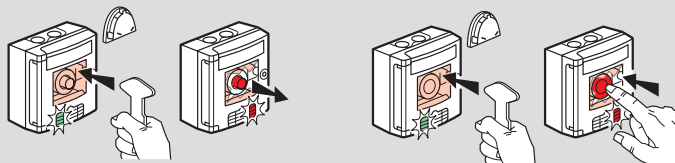

■ Coffrets bris de glace "Arrêt d'urgence"

Fonctionnement de la fonction double position (réf. 0 380 01/11/24/61)

1 seule action

ou

2 actions

■ Dimensions (en mm)

■ Coffrets bris de glace pour chaufferie

Dimensions (en mm)